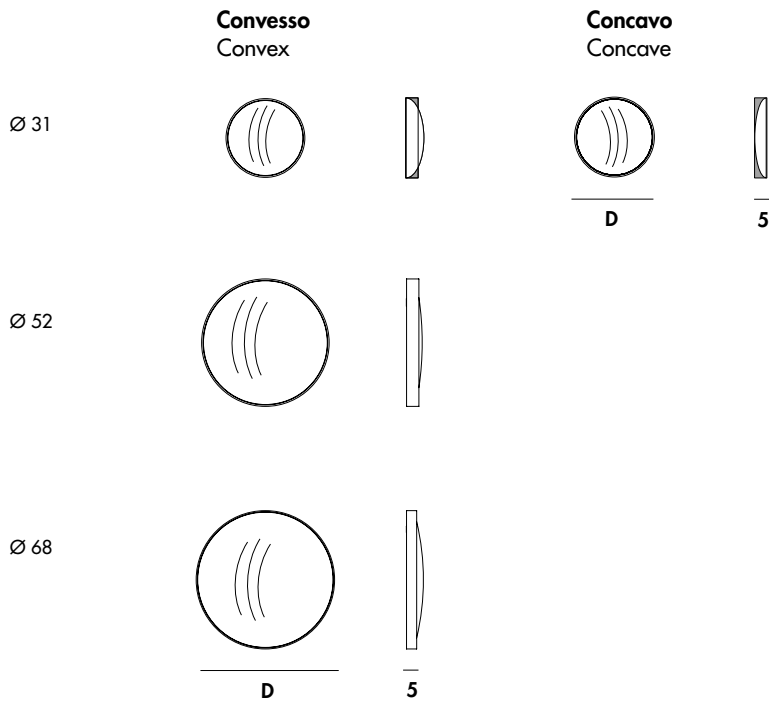

## Sail

Design by Lieve Altherr Molina

**Specchi concavi e convessi creano sorprendenti effetti e composizioni, proiettando lo spazio in una nuova dimensione.**

Concave and convex mirrors create amazing effects and compositions, projecting the space into a new dimension.

## Gallery

Specchiera convessa o concava con telaio in alluminio laccato nelle finiture ottone brunito, caffè o nero, disponibile in diverse dimensioni.

Convex or concave mirror with lacquered aluminium frame, mocha, black or burnished brass finish. Available in different sizes.

## Models & Dimensions