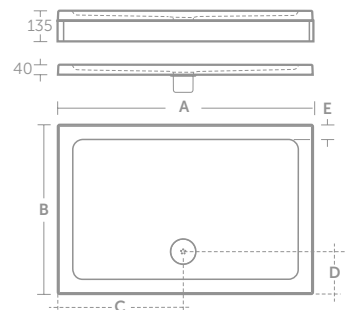

- Includes 90mm chrome fast flow waste

Size (mm)	A	B	C	D	E
900 x 760	910	770	455	190	67
900 x 800	910	810	455	190	67
1000 x 800	1010	810	505	190	67
1200 x 760	1210	770	605	190	67
1200 x 800	1210	810	605	190	67
1200 x 900	1210	910	605	190	67
1400 x 900	1410	910	705	190	67
1600 x 800	1610	810	805	190	67
1700 x 750	1700	750	805	190	67