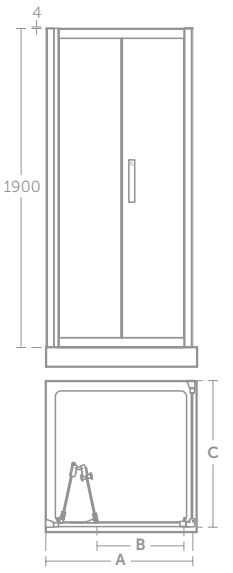

Side panel	Dim. C Width (mm)
700	664-689
760	724-749
800	764-789
900	864-889
1000	964-989

Pivot door	Dim. A Width (mm)	Dim. B Opening (mm)	Dim. D Reach (mm)
760	710-760	490	414
800	750-800	520	455
900	850-900	600	556
1000	950-1000	680	609