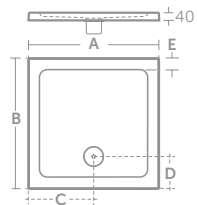

- Includes 90mm chrome fast flow waste

Size (mm)	A	B	C	D	E
700 x 700	710	710	355	190	67
760 x 760	770	770	385	190	67
800 x 800	810	810	405	190	67
900 x 900	910	910	455	190	67
1000 x 1000	1010	1010	505	190	67