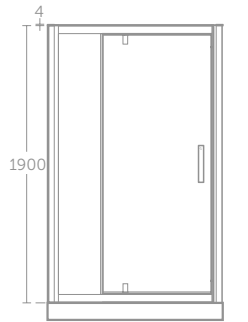

1200 Pivot door	Dim. A Width (mm)	Dim. B Opening (mm)	Dim. D Reach (mm)
1200	1150-1200	600	565