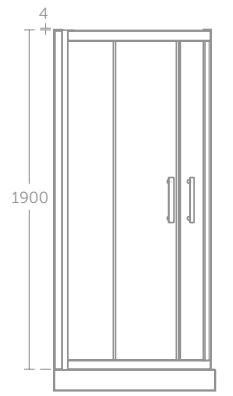

Quadrant enclosure	Dim. A Width (mm)	Dim. B Opening (mm)	Dim. C Width (mm)
800	755-780	415	755-780
900	855-880	535	855-880
1000	955-980	535	955-980