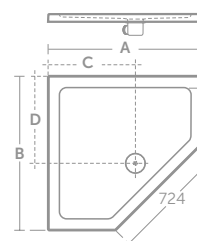

A	B	C	D	E
910	910	515	515	67