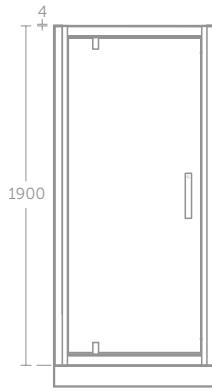

Pivot door	Dim. A Width (mm)	Dim. B Opening (mm)	Dim. D Reach (mm)
760	710-760	490	455
800	750-800	520	485
900	850-900	600	565
1000	950-1000	680	645