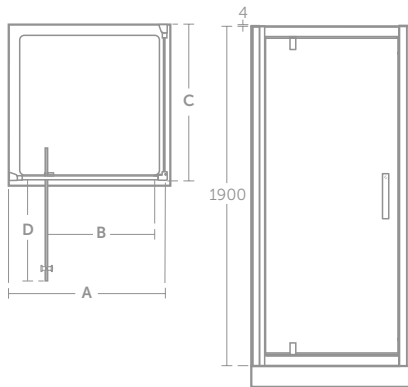

Side panel	Dim. C Width (mm)
700	664-689
760	724-749
800	764-789
900	864-889
1000	964-989

Pivot door	Dim. A Width (mm)	Dim. B Opening (mm)	Dim. D Reach (mm)
760	710-760	490	455
800	750-800	520	485
900	850-900	600	565
1000	950-1000	680	645