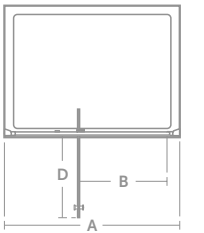

1200 Pivot door	Dim. A Width (mm)	Dim. B Opening (mm)	Dim. D Reach (mm)
1200	1150-1200	600	565