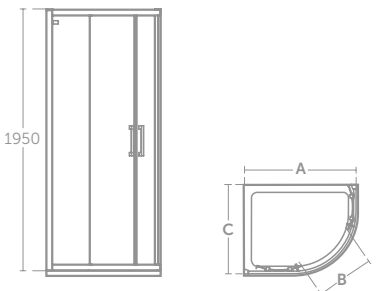

Enclosure	A (mm)	B (mm)	C (mm)
900x760	855-880	430	715-740
1000x800	955-980	465	755-780
1200x800	1155-1180	465	755-780
1200x900	1155-1180	525	855-880