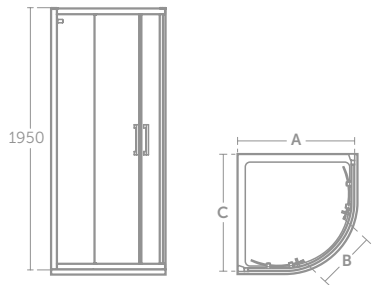

Enclosure	A (mm)	B (mm)	C (mm)
800	755-780	400	755-780
900	855-880	525	855-880