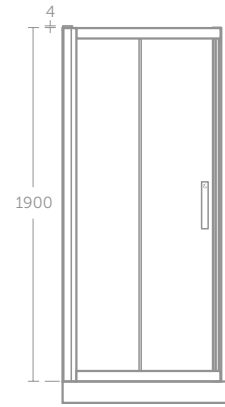

Corner entry enclosure	Dim. A Width (mm)	Dim. B Opening (mm)	Dim. C Width (mm)
800	753-778	385	753-778
900	853-878	455	853-878
1000	953-978	455	953-978