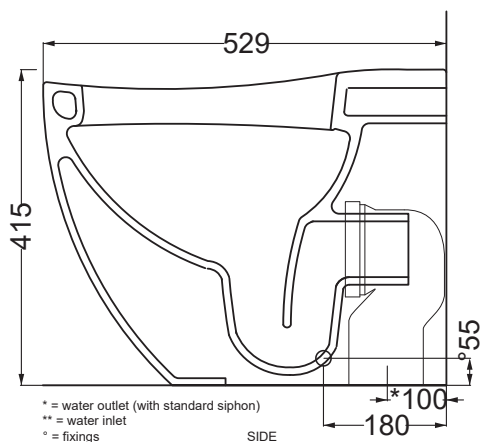

Fluid - art. FLVA

WC a terra filo parete
back-to-wall toilet

cielo
handmade in Italy

PESO NETTO/NET WEIGHT: 31,35 Kg

PCS PALLET: 15
PCS PALLET CONTAINER: 20

ACCESSORI/ACCESSORIES:

CPVFLT - coprivaso in termoindurente/
thermosetting seat-cover

CPVFLTF - coprivaso in termoindurente
frizionato/Thermosetting soft close seat-cover

CSB / CSR90 - curva tecnica per scarico a
pavimento/technical curve for "floor trap"

RPB - raccordo dritto a parete/straight pan
connector for wall trap

FINITURE

FINISHES

- Bianco/white - glossy
- Nero/black - glossy

Le Terre di Cielo

- Talco
- Pomice
- Brina
- Basalto
- Arenaria
- Avena
- Cemento

NOTE/NOTES

Il wc rispetta le normative per il risparmio idrico.

The toilet complies with the water saving regulations.

DoP No. 997.01

Marzo 2021

TOP

FRONT

SIDE

ATTENZIONE/ATTENTION:

Superfici, pesi e misure riportate possono presentare leggere differenze rispetto ai pezzi reali, in considerazione e accordo delle caratteristiche di tolleranza intrinseche del materiale ceramico e del suo processo produttivo. L'azienda si riserva di cambiare schede tecniche e caratteristiche di funzionamento degli articoli in ogni momento e senza necessità di preavviso.

Surfaces, weights and dimensions can show some little differences compared to the real item, following typical intrinsic characteristics of ceramics material and production. The company reserves the right to change any technical specifications/dimension and/or operating characteristics of the products at any time and without giving notice.

ATTENZIONE/ATTENTION: