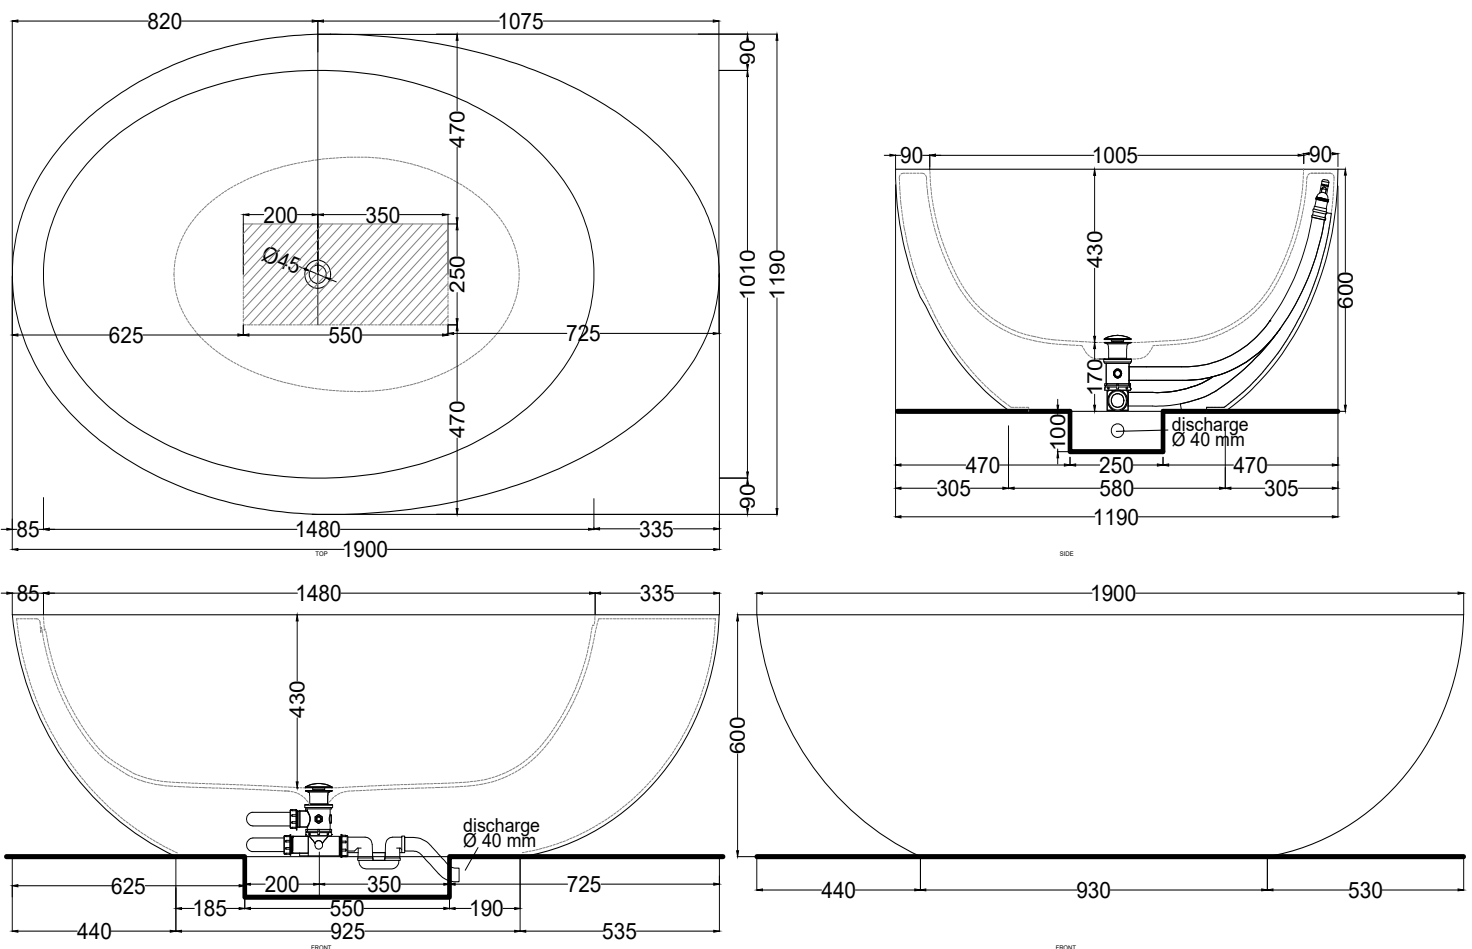

Le Terre di Cielo

- Arenaria
- Brina

**NOTE/NOTES**

Capacità: 300 lt ca. - Peso con acqua: 350 Kg. ca.  
 Capacity: 300 lt ca. - Weight with water: 350 Kg. ca.

DoP No. 14516.01

Luglio 2021

**ATTENZIONE:**  
 Superfici, pesi e misure riportate possono presentare leggere differenze rispetto ai pezzi reali. L'azienda si riserva di cambiare schede tecniche e caratteristiche di funzionamento degli articoli in ogni momento e senza necessità di preavviso.