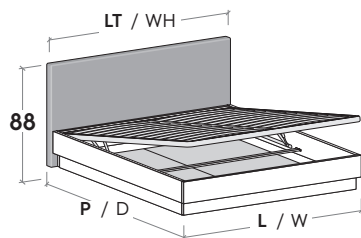

MATERASSO MATTRESS		L / W cm	LT / WH cm	P / D cm
160 x	190	171	175	205
	200			215
180 x	190	191	195	205
	200			215

Disponibile sistema di sollevamento PRATIC.
PRATIC lift system available on demand.

LETTO ISLA / ISLA BED

R18Z

R18Z dritto

Straight R18Z

R18Z stondato

Rounded R18Z

Rete posizionabile su 2 altezze: a filo giroletto o più bassa di 5 cm.

Mattress base with 2 different height settings: base flush with bed surround or 5 cm below.

RETE / MATERASSO

MATT. BASE / MATTRESS	L / W cm	LT / WH cm	P / D cm
120 x 190 200	128	131	205 215
160 x 190 200	168	175	205 215
180 x 190 200	188	195	205 215

Pannelli di fondo ispezionabili.
Lift-up bottom panels for inspection.

MATERASSO

MATTRESS	L / W cm	LT / WH cm	P / D cm
120 x 190 200	128	131	205 215
160 x 190 200	168	175	205 215
180 x 190 200	188	195	205 215

Disponibile sistema di sollevamento PRATIC.
PRATIC lift system available on demand.