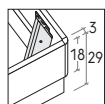

MATERASSO

MATTRESS	L / W cm	LT / WH cm	P / D cm
120 x 190 200	128	131	205 215
160 x 190 200	168	175	205 215
180 x 190 200	188	195	205 215

Disponibile sistema di sollevamento PRATIC.
PRATIC lift system available on demand.

R290

R290 dritto

Straight R290

R290 stondato

Rounded R290

Rete posizionabile su 2 altezze: a filo giroletto o più bassa di 5 cm.

Mattress base with 2 different height settings: base flush with bed surround or 5 cm below.

RETE / MATERASSO

MATT. BASE / MATTRESS	L / W cm	LT / WH cm	P / D cm
120 x 190 200	128	131	205 215
160 x 190 200	168	175	205 215
180 x 190 200	188	195	205 215

Sono possibili riduzioni a misura.
Reductions can be made.

Pannelli di fondo ispezionabili.
Lift-up bottom panels for inspection.

MATERASSO

MATTRESS	L / W cm	LT / WH cm	P / D cm
120 x 190 200	128	131	205 215
160 x 190 200	168	175	205 215
180 x 190 200	188	195	205 215