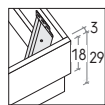

RETE / MATERASSO		L / W cm	LT / WH cm	P / D cm
120 x	190	131	135	205
	200			215
160 x	190	171	175	205
	200			215
180 x	190	191	195	205
	200			215

Con rete alzante

With lift-up mattress base

Pannelli di fondo ispezionabili.
Lift-up bottom panels for inspection.

MATERASSO MATTRESS		L / W cm	LT / WH cm	P / D cm
160 x	190	171	175	205
	200			215
180 x	190	191	195	205
	200			215

Disponibile sistema di sollevamento PRATIC.
PRATIC lift system available on demand.

LETTO ISLA / ISLA BED

R18Z

R18Z dritto

Straight R18Z

R18Z stondato

Rounded R18Z

Rete posizionabile su 2 altezze: a filo giroletto o più bassa di 5 cm.

Mattress base with 2 different height settings: base flush with bed surround or 5 cm below.

RETE / MATERASSO

MATT. BASE / MATTRESS	L / W cm	LT / WH cm	P / D cm
120 x 190 200	128	131	205 215
160 x 190 200	168	175	205 215
180 x 190 200	188	195	205 215

Pannelli di fondo ispezionabili.
Lift-up bottom panels for inspection.