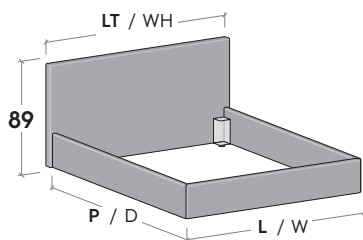

LETTO ISLA / ISLA BED

Rivestimenti sfoderabili
Removable covers

Senza rete

With no mattress base

Rete posizionabile su 2 altezze: a filo giroletto o più bassa di 6,4 cm.

Mattress base with 2 different height settings: base flush with bed surround or 6,4 cm below.

RETE / MATERASSO		L / W cm	LT / WH cm	P / D cm
120 x	190	131	135	205
	200			215
160 x	190	171	175	205
	200			215
180 x	190	191	195	205
	200			215

Con rete alzante

With lift-up mattress base

Pannelli di fondo ispezionabili.
Lift-up bottom panels for inspection.

MATERASSO MATTRESS		L / W cm	LT / WH cm	P / D cm
160 x	190	171	175	205
	200			215
180 x	190	191	195	205
	200			215

Disponibile sistema di sollevamento PRATIC.
PRATIC lift system available on demand.

LETTO ISLA / ISLA BED

R18Z

R18Z dritto

Straight R18Z

R18Z stondato

Rounded R18Z

Rete posizionabile su 2 altezze: a filo giroletto o più bassa di 5 cm.

Mattress base with 2 different height settings: base flush with bed surround or 5 cm below.