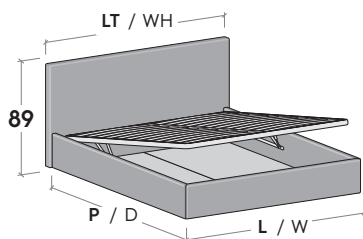

LETTO ISLA / ISLA BED

Rivestimenti sfoderabili
Removable covers

Senza rete

With no mattress base

Rete posizionabile su 2 altezze: a filo giroletto o più bassa di 6,4 cm.

Mattress base with 2 different height settings: base flush with bed surround or 6,4 cm below.

RETE / MATERASSO		L / W cm	LT / WH cm	P / D cm
120 x	190	131	135	205
	200			215
160 x	190	171	175	205
	200			215
180 x	190	191	195	205
	200			215

Con rete alzante

With lift-up mattress base

Pannelli di fondo ispezionabili.
Lift-up bottom panels for inspection.

MATERASSO MATTRESS		L / W cm	LT / WH cm	P / D cm
160 x	190	171	175	205
	200			215
180 x	190	191	195	205
	200			215

Disponibile sistema di sollevamento PRATIC.
PRATIC lift system available on demand.

LETTO ISLA / ISLA BED

R18Z

R18Z dritto

Straight R18Z

R18Z stondato

Rounded R18Z

Rete posizionabile su 2 altezze: a filo giroletto o più bassa di 5 cm.

Mattress base with 2 different height settings: base flush with bed surround or 5 cm below.