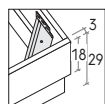

RETE / MATERASSO

MATT. BASE / MATTRESS	L / W cm	LT / WH cm	P / D cm
120 x 190 200	128	131	205 215
160 x 190 200	168	175	205 215
180 x 190 200	188	195	205 215

Pannelli di fondo ispezionabili.
Lift-up bottom panels for inspection.

MATERASSO

MATTRESS	L / W cm	LT / WH cm	P / D cm
120 x 190 200	128	131	205 215
160 x 190 200	168	175	205 215
180 x 190 200	188	195	205 215

Disponibile sistema di sollevamento PRATIC.
PRATIC lift system available on demand.

R290

R290 dritto

Straight R290

R290 stondato

Rounded R290

Rete posizionabile su 2 altezze: a filo giroletto o più bassa di 5 cm.

Mattress base with 2 different height settings: base flush with bed surround or 5 cm below.

RETE / MATERASSO

MATT. BASE / MATTRESS	L / W cm	LT / WH cm	P / D cm
120 x 190 200	128	131	205 215
160 x 190 200	168	175	205 215
180 x 190 200	188	195	205 215

Sono possibili riduzioni a misura.
Reductions can be made.