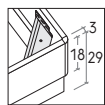

MATERASSO MATTRESS		L / W cm	LT / WH cm	P / D cm
160 x	190	171	175	205
	200			215
180 x	190	191	195	205
	200			215

Disponibile sistema di sollevamento PRATIC.
PRATIC lift system available on demand.

LETTO ISLA / ISLA BED

R18Z

R18Z dritto

Straight R18Z

R18Z stondato

Rounded R18Z

Rete posizionabile su 2 altezze: a filo giroletto o più bassa di 5 cm.

Mattress base with 2 different height settings: base flush with bed surround or 5 cm below.

RETE / MATERASSO

MATT. BASE / MATTRESS	L / W cm	LT / WH cm	P / D cm
120 x 190 200	128	131	205 215
160 x 190 200	168	175	205 215
180 x 190 200	188	195	205 215

Pannelli di fondo ispezionabili.
Lift-up bottom panels for inspection.

MATERASSO

MATTRESS	L / W cm	LT / WH cm	P / D cm
120 x 190 200	128	131	205 215
160 x 190 200	168	175	205 215
180 x 190 200	188	195	205 215

Disponibile sistema di sollevamento PRATIC.
PRATIC lift system available on demand.