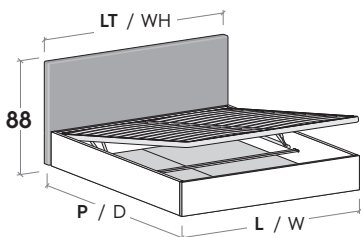

MATERASSO

MATTRESS	L / W cm	LT / WH cm	P / D cm
120 x 190 200	128	131	205 215
160 x 190 200	168	175	205 215
180 x 190 200	188	195	205 215

Disponibile sistema di sollevamento PRATIC.
PRATIC lift system available on demand.

R290

R290 dritto

Straight R290

R290 stondato

Rounded R290

Rete posizionabile su 2 altezze: a filo giroletto o più bassa di 5 cm.

Mattress base with 2 different height settings: base flush with bed surround or 5 cm below.

RETE / MATERASSO

MATT. BASE / MATTRESS	L / W cm	LT / WH cm	P / D cm
120 x 190 200	128	131	205 215
160 x 190 200	168	175	205 215
180 x 190 200	188	195	205 215

Sono possibili riduzioni a misura.
Reductions can be made.

Pannelli di fondo ispezionabili.
Lift-up bottom panels for inspection.

MATERASSO

MATTRESS	L / W cm	LT / WH cm	P / D cm
120 x 190 200	128	131	205 215
160 x 190 200	168	175	205 215
180 x 190 200	188	195	205 215