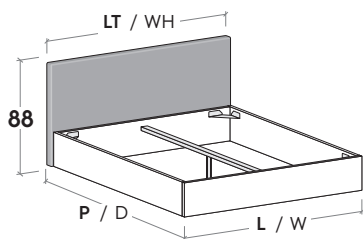

MATERASSO

MATTRESS	L / W cm	LT / WH cm	P / D cm
120 x 190 200	128	131	205 215
160 x 190 200	168	175	205 215
180 x 190 200	188	195	205 215

Disponibile sistema di sollevamento PRATIC.
PRATIC lift system available on demand.

R290

R290 dritto

Straight R290

R290 stondato

Rounded R290

Rete posizionabile su 2 altezze: a filo giroletto o più bassa di 5 cm.

Mattress base with 2 different height settings: base flush with bed surround or 5 cm below.

RETE / MATERASSO

MATT. BASE / MATTRESS	L / W cm	LT / WH cm	P / D cm
120 x 190 200	128	131	205 215
160 x 190 200	168	175	205 215
180 x 190 200	188	195	205 215

Sono possibili riduzioni a misura.
Reductions can be made.

Pannelli di fondo ispezionabili.
Lift-up bottom panels for inspection.

MATERASSO

MATTRESS	L / W cm	LT / WH cm	P / D cm
120 x 190 200	128	131	205 215
160 x 190 200	168	175	205 215
180 x 190 200	188	195	205 215