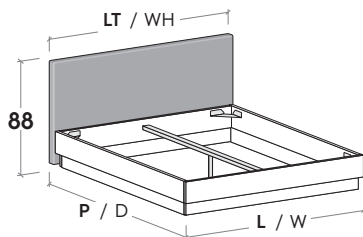

MATERASSO MATTRESS		L / W cm	LT / WH cm	P / D cm
160 x	190	171	175	205
	200			215
180 x	190	191	195	205
	200			215

Disponibile sistema di sollevamento PRATIC.
PRATIC lift system available on demand.

LETTO ISLA / ISLA BED

R18Z

R18Z dritto

Straight R18Z

R18Z stondato

Rounded R18Z

Rete posizionabile su 2 altezze: a filo giroletto o più bassa di 5 cm.

Mattress base with 2 different height settings: base flush with bed surround or 5 cm below.

RETE / MATERASSO

MATT. BASE / MATTRESS	L / W cm	LT / WH cm	P / D cm
120 x 190 200	128	131	205 215
160 x 190 200	168	175	205 215
180 x 190 200	188	195	205 215

Pannelli di fondo ispezionabili.
Lift-up bottom panels for inspection.

MATERASSO

MATTRESS	L / W cm	LT / WH cm	P / D cm
120 x 190 200	128	131	205 215
160 x 190 200	168	175	205 215
180 x 190 200	188	195	205 215

Disponibile sistema di sollevamento PRATIC.
PRATIC lift system available on demand.