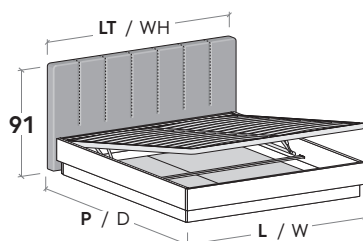

Pannelli di fondo ispezionabili.
Lift-up bottom panels for inspection.

Disponibile sistema di sollevamento PRATIC.
PRATIC lift system available on demand.

LETTO YORK / YORK BED

R18Z

R18Z dritto

Straight R18Z

R18Z stondato

Rounded R18Z

Rete posizionabile su 2 altezze: a filo giroletto o più bassa di 5 cm.

Mattress base with 2 different height settings: base flush with bed surround or 5 cm below.

RETE / MATERASSO		L / W cm	LT / WH cm	P / D cm
160 x	190	168	178	208
	200			218
180 x	190	188	198	208
	200			218

Pannelli di fondo ispezionabili.
Lift-up bottom panels for inspection.

Disponibile sistema di sollevamento PRATIC.
PRATIC lift system available on demand.

R290

R290 dritto

Straight R290

R290 stondato

Rounded R290

Rete posizionabile su 2 altezze: a filo giroletto o più bassa di 5 cm.

Mattress base with 2 different height settings: base flush with bed surround or 5 cm below.

RETE / MATERASSO		L / W cm	LT / WH cm	P / D cm
MATT. BASE / MATTRESS		<input type="checkbox"/>	<input type="checkbox"/>	<input checked="" type="checkbox"/>
160 x	190	168	178	208
	200			218
180 x	190	188	198	208
	200			218