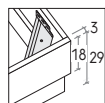

RETE /
MATERASSO
MATT. BASE /
MATTRESS

	L / W cm	LT / WH cm	P / D cm
160 x 190	178	178	212
			222
180 x 190	198	198	212
			222

Con rete alzante

With lift-up mattress base

MATERASSO
MATTRESS

	L / W cm	LT / WH cm	P / D cm
160 x 190	178	178	212
			222
180 x 190	198	198	212
			222

Pannelli di fondo ispezionabili.
Lift-up bottom panels for inspection.

Disponibile sistema di sollevamento PRATIC.
PRATIC lift system available on demand.

LETTO YORK / YORK BED

R18Z

R18Z dritto

Straight R18Z

R18Z stondato

Rounded R18Z

Rete posizionabile su 2 altezze: a filo giroletto o più bassa di 5 cm.

Mattress base with 2 different height settings: base flush with bed surround or 5 cm below.

RETE / MATERASSO		L / W cm	LT / WH cm	P / D cm
160 x	190	168	178	208
	200			218
180 x	190	188	198	208
	200			218

Rete posizionabile su 2 altezze: a filo giroletto o più bassa di 5 cm.

Mattress base with 2 different height settings: base flush with bed surround or 5 cm below.

RETE / MATERASSO		L / W cm	LT / WH cm	P / D cm
MATT. BASE / MATTRESS		<input type="checkbox"/>	<input type="checkbox"/>	<input checked="" type="checkbox"/>
160 x	190	168	178	208
	200			218
180 x	190	188	198	208
	200			218