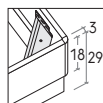

RETE /
MATERASSO
MATT. BASE /
MATTRESS

	L / W cm	LT / WH cm	P / D cm
160 x 190	178	178	212
			222
180 x 190	198	198	212
			222

Con rete alzante

With lift-up mattress base

MATERASSO
MATTRESS

	L / W cm	LT / WH cm	P / D cm
160 x 190	178	178	212
			222
180 x 190	198	198	212
			222

Pannelli di fondo ispezionabili.
Lift-up bottom panels for inspection.

Disponibile sistema di sollevamento PRATIC.
PRATIC lift system available on demand.

LETTO YORK / YORK BED

R18Z

R18Z dritto

Straight R18Z

R18Z stondato

Rounded R18Z

Rete posizionabile su 2 altezze: a filo giroletto o più bassa di 5 cm.

Mattress base with 2 different height settings: base flush with bed surround or 5 cm below.

RETE / MATERASSO		L / W cm	LT / WH cm	P / D cm
160 x	190	168	178	208
	200			218
180 x	190	188	198	208
	200			218

Rete posizionabile su 2 altezze: a filo giroletto o più bassa di 5 cm.

Mattress base with 2 different height settings: base flush with bed surround or 5 cm below.

RETE / MATERASSO		L / W cm	LT / WH cm	P / D cm
MATT. BASE / MATTRESS		<input type="checkbox"/>	<input type="checkbox"/>	<input checked="" type="checkbox"/>
160 x	190	168	178	208
	200			218
180 x	190	188	198	208
	200			218