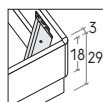

R18Z stondato

Rounded R18Z

Rete posizionabile su 2 altezze: a filo giroletto o più bassa di 5 cm.

Mattress base with 2 different height settings: base flush with bed surround or 5 cm below.

RETE / MATERASSO		L / W cm	LT / WH cm	P / D cm
160 x	190	168	178	208
	200			218
180 x	190	188	198	208
	200			218

Pannelli di fondo ispezionabili.
Lift-up bottom panels for inspection.

Disponibile sistema di sollevamento PRATIC.
PRATIC lift system available on demand.

R290

R290 dritto

Straight R290

R290 stondato

Rounded R290

Rete posizionabile su 2 altezze: a filo giroletto o più bassa di 5 cm.

Mattress base with 2 different height settings: base flush with bed surround or 5 cm below.

RETE / MATERASSO		L / W cm	LT / WH cm	P / D cm
MATT. BASE / MATTRESS		<input type="checkbox"/>	<input type="checkbox"/>	<input checked="" type="checkbox"/>
160 x	190	168	178	208
	200			218
180 x	190	188	198	208
	200			218

Sono possibili riduzioni a misura.
Reductions can be made.

Pannelli di fondo ispezionabili.
Lift-up bottom panels for inspection.

Disponibile sistema di sollevamento PRATIC.
PRATIC lift system available on demand.