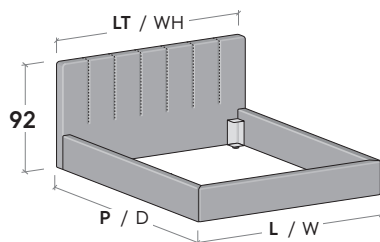

LETTO YORK / YORK BED

Rivestimenti sfoderabili
Removable covers

Senza rete

With no mattress base

Rete posizionabile su 2 altezze: a filo giroletto o più bassa di 6,4 cm.

Mattress base with 2 different height settings: base flush with bed surround or 6,4 cm below.

RETE /
MATERASSO
MATT. BASE /
MATTRESS

	L / W cm	LT / WH cm	P / D cm
160 x 190	178	178	212
			222
180 x 190	198	198	212
			222

Con rete alzante

With lift-up mattress base

MATERASSO
MATTRESS

	L / W cm	LT / WH cm	P / D cm
160 x 190	178	178	212
			222
180 x 190	198	198	212
			222

Pannelli di fondo ispezionabili.
Lift-up bottom panels for inspection.

Disponibile sistema di sollevamento PRATIC.
PRATIC lift system available on demand.

LETTO YORK / YORK BED

R18Z

R18Z dritto

Straight R18Z

R18Z stondato

Rounded R18Z

Rete posizionabile su 2 altezze: a filo giroletto o più bassa di 5 cm.

Mattress base with 2 different height settings: base flush with bed surround or 5 cm below.

RETE / MATERASSO		L / W cm	LT / WH cm	P / D cm
160 x	190	168	178	208
	200			218
180 x	190	188	198	208
	200			218