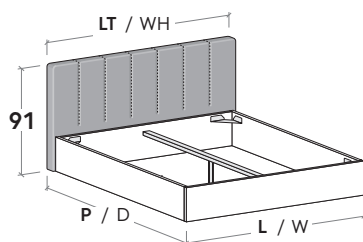

R18Z stondato

Rounded R18Z

Rete posizionabile su 2 altezze: a filo giroletto o più bassa di 5 cm.

Mattress base with 2 different height settings: base flush with bed surround or 5 cm below.

RETE / MATERASSO		L / W cm	LT / WH cm	P / D cm
160 x	190	168	178	208
	200			218
180 x	190	188	198	208
	200			218

Pannelli di fondo ispezionabili.
Lift-up bottom panels for inspection.

Disponibile sistema di sollevamento PRATIC.
PRATIC lift system available on demand.

R290

R290 dritto

Straight R290

R290 stondato

Rounded R290

Rete posizionabile su 2 altezze: a filo giroletto o più bassa di 5 cm.

Mattress base with 2 different height settings: base flush with bed surround or 5 cm below.

RETE / MATERASSO		L / W cm	LT / WH cm	P / D cm
MATT. BASE / MATTRESS		<input type="checkbox"/>	<input type="checkbox"/>	<input checked="" type="checkbox"/>
160 x	190	168	178	208
	200			218
180 x	190	188	198	208
	200			218

Sono possibili riduzioni a misura.
Reductions can be made.

Pannelli di fondo ispezionabili.
Lift-up bottom panels for inspection.

Disponibile sistema di sollevamento PRATIC.
PRATIC lift system available on demand.