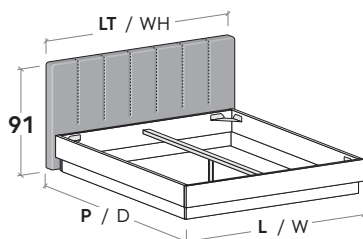

RETE /
MATERASSO
MATT. BASE /
MATTRESS

	L / W cm	LT / WH cm	P / D cm
160 x 190	178	178	212
			222
180 x 190	198	198	212
			222

Con rete alzante

With lift-up mattress base

MATERASSO
MATTRESS

	L / W cm	LT / WH cm	P / D cm
160 x 190	178	178	212
			222
180 x 190	198	198	212
			222

Pannelli di fondo ispezionabili.
Lift-up bottom panels for inspection.

Disponibile sistema di sollevamento PRATIC.
PRATIC lift system available on demand.

LETTO YORK / YORK BED

R18Z

R18Z dritto

Straight R18Z

R18Z stondato

Rounded R18Z

Rete posizionabile su 2 altezze: a filo giroletto o più bassa di 5 cm.

Mattress base with 2 different height settings: base flush with bed surround or 5 cm below.

RETE / MATERASSO		L / W cm	LT / WH cm	P / D cm
160 x	190	168	178	208
	200			218
180 x	190	188	198	208
	200			218

Pannelli di fondo ispezionabili.
Lift-up bottom panels for inspection.

Disponibile sistema di sollevamento PRATIC.
PRATIC lift system available on demand.

R290

R290 dritto

Straight R290

R290 stondato

Rounded R290