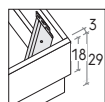

R18Z stondato

Rounded R18Z

Rete posizionabile su 2 altezze: a filo giroletto o più bassa di 5 cm.

Mattress base with 2 different height settings: base flush with bed surround or 5 cm below.

RETE / MATERASSO		L / W cm	LT / WH cm	P / D cm
160 x	190	168	178	208
	200			218
180 x	190	188	198	208
	200			218

Pannelli di fondo ispezionabili.
Lift-up bottom panels for inspection.

Disponibile sistema di sollevamento PRATIC.
PRATIC lift system available on demand.

R290

R290 dritto

Straight R290

R290 stondato

Rounded R290

Rete posizionabile su 2 altezze: a filo giroletto o più bassa di 5 cm.

Mattress base with 2 different height settings: base flush with bed surround or 5 cm below.

RETE / MATERASSO		L / W cm	LT / WH cm	P / D cm
MATT. BASE / MATTRESS		<input type="checkbox"/>	<input type="checkbox"/>	<input checked="" type="checkbox"/>
160 x	190	168	178	208
	200			218
180 x	190	188	198	208
	200			218

Sono possibili riduzioni a misura.
Reductions can be made.

Pannelli di fondo ispezionabili.
Lift-up bottom panels for inspection.

Disponibile sistema di sollevamento PRATIC.
PRATIC lift system available on demand.