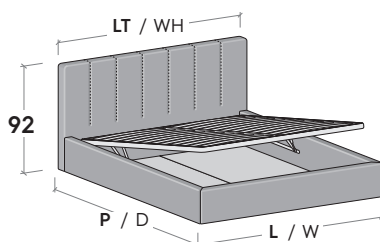

LETTO YORK / YORK BED

Rivestimenti sfoderabili
Removable covers

Senza rete

With no mattress base

Rete posizionabile su 2 altezze: a filo giroletto o più bassa di 6,4 cm.

Mattress base with 2 different height settings: base flush with bed surround or 6,4 cm below.

RETE /
MATERASSO
MATT. BASE /
MATTRESS

	L / W cm	LT / WH cm	P / D cm
160 x 190	178	178	212
			222
180 x 190	198	198	212
			222

Con rete alzante

With lift-up mattress base

MATERASSO
MATTRESS

	L / W cm	LT / WH cm	P / D cm
160 x 190	178	178	212
			222
180 x 190	198	198	212
			222

Pannelli di fondo ispezionabili.
Lift-up bottom panels for inspection.

Disponibile sistema di sollevamento PRATIC.
PRATIC lift system available on demand.

LETTO YORK / YORK BED

R18Z

R18Z dritto

Straight R18Z

R18Z stondato

Rounded R18Z

Rete posizionabile su 2 altezze: a filo giroletto o più bassa di 5 cm.

Mattress base with 2 different height settings: base flush with bed surround or 5 cm below.

RETE / MATERASSO		L / W cm	LT / WH cm	P / D cm
160 x	190	168	178	208
	200			218
180 x	190	188	198	208
	200			218