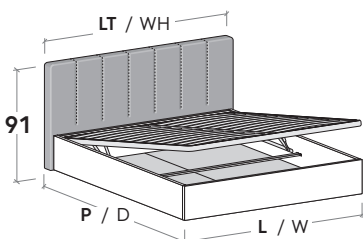

R18Z stondato

Rounded R18Z

Rete posizionabile su 2 altezze: a filo giroletto o più bassa di 5 cm.

Mattress base with 2 different height settings: base flush with bed surround or 5 cm below.

RETE / MATERASSO		L / W cm	LT / WH cm	P / D cm
160 x	190	168	178	208
	200			218
180 x	190	188	198	208
	200			218

Pannelli di fondo ispezionabili.
Lift-up bottom panels for inspection.

Disponibile sistema di sollevamento PRATIC.
PRATIC lift system available on demand.

R290

R290 dritto

Straight R290

R290 stondato

Rounded R290

Rete posizionabile su 2 altezze: a filo giroletto o più bassa di 5 cm.

Mattress base with 2 different height settings: base flush with bed surround or 5 cm below.

RETE / MATERASSO		L / W cm	LT / WH cm	P / D cm
MATT. BASE / MATTRESS		<input type="checkbox"/>	<input type="checkbox"/>	<input checked="" type="checkbox"/>
160 x	190	168	178	208
	200			218
180 x	190	188	198	208
	200			218

Sono possibili riduzioni a misura.
Reductions can be made.

Pannelli di fondo ispezionabili.
Lift-up bottom panels for inspection.

Disponibile sistema di sollevamento PRATIC.
PRATIC lift system available on demand.