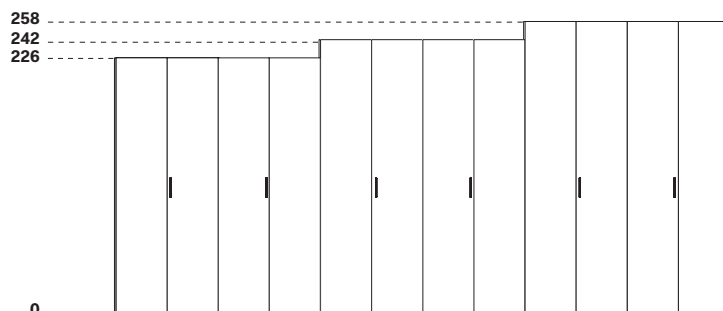

MODULARITÀ / MODULE SIZE

MODULI LINEARI / STRAIGHT MODULES

ALTEZZA / HEIGHT

Altezza comprensiva di piedino regolabile.

Height includes adjustable foot.

PROFONDITÀ SCOCCA / CARCASS DEPTH

La profondità totale varia in funzione del tipo di anta utilizzata.