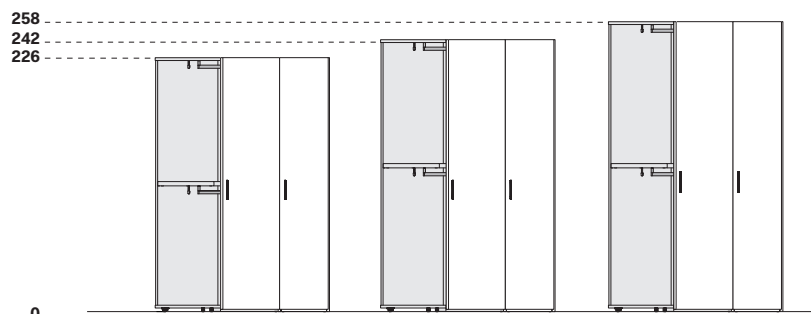

MODULARITÀ / MODULE SIZE

MODULI LINEARI / STRAIGHT MODULES

ALTEZZA / HEIGHT

Altezza comprensiva di piedino regolabile.

Height includes adjustable foot.

PROFONDITÀ SCOCCA / CARCASS DEPTH

La profondità totale varia in funzione del tipo di anta utilizzata.

Total depth varies depending on the type of door used.

MODULI ANGOLO E TERMINALI TRAPEZIO / CORNER MODULES AND TRAPEZIUM END UNITS

ALTEZZA / HEIGHT

Altezza comprensiva di piedino regolabile.

Height includes adjustable foot.