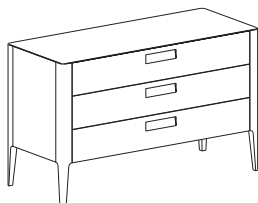

Elegant and refined, the Giotto bedroom furniture collection teams classical shapes with extremely contemporary details. Available in rovere terra, rovere miele, rovere carbone and noce canaletto.

**COMODINO GIOTTO 2 CASSETTI /
GIOTTO 2-DRAWERS BEDSIDE TABLE**

Larghezza <i>Width</i>	Profondità <i>Depth</i>	Altezza <i>Height</i>	Peso <i>Weight</i>
53 cm	46 cm	54,1 cm	27 kg

**COMÒ GIOTTO 3 CASSETTI /
GIOTTO 3-DRAWERS CHEST**

Larghezza <i>Width</i>	Profondità <i>Depth</i>	Altezza <i>Height</i>	Peso <i>Weight</i>
130 cm	53 cm	79,2 cm	75 kg

**SETTIMANALE GIOTTO 6 CASSETTI /
GIOTTO 6-DRAWERS TALLBOY**

Larghezza <i>Width</i>	Profondità <i>Depth</i>	Altezza <i>Height</i>	Peso <i>Weight</i>
53 cm	46 cm	128,8 cm	65 kg