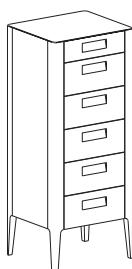

Larghezza <i>Width</i>	Profondità <i>Depth</i>	Altezza <i>Height</i>	Peso <i>Weight</i>
53 cm	46 cm	54,1 cm	27 kg

**COMÒ GIOTTO 3 CASSETTI /
GIOTTO 3-DRAWERS CHEST**

Larghezza <i>Width</i>	Profondità <i>Depth</i>	Altezza <i>Height</i>	Peso <i>Weight</i>
130 cm	53 cm	79,2 cm	75 kg

**SETTIMANALE GIOTTO 6 CASSETTI /
GIOTTO 6-DRAWERS TALLBOY**

Larghezza <i>Width</i>	Profondità <i>Depth</i>	Altezza <i>Height</i>	Peso <i>Weight</i>
53 cm	46 cm	128,8 cm	65 kg