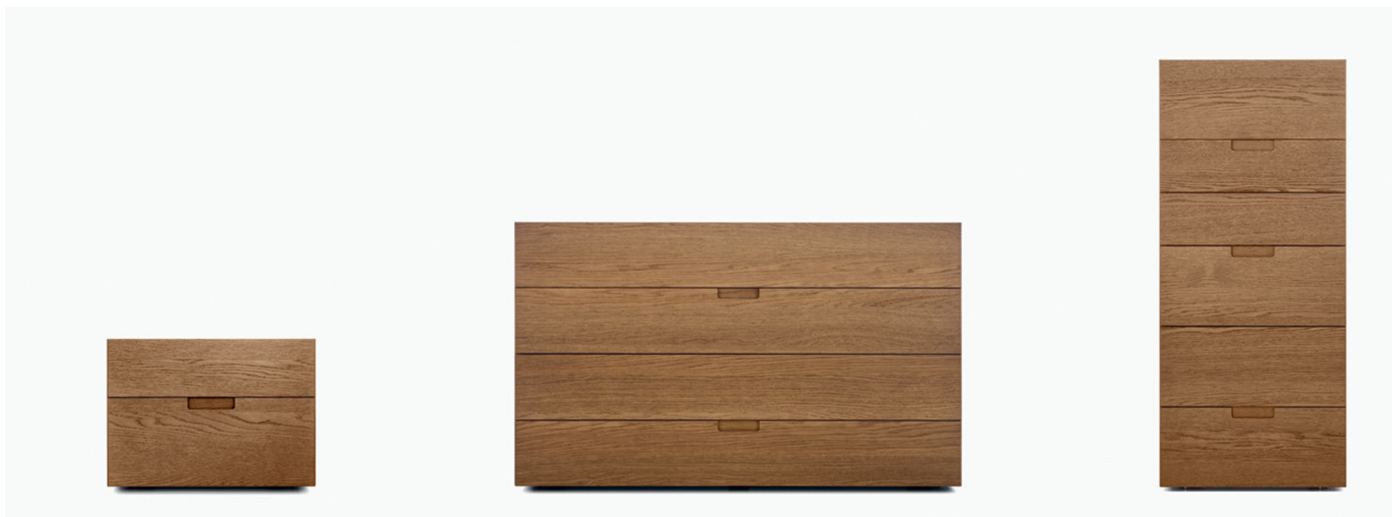

COLLEZIONE

QUARANTACINQUE

COLLECTION

DESIGNER
STUDIO GHERARDI

Precisa, geometrica e ricercata la collezione Quarantacinque per la zona notte si caratterizza per un design moderno ed un'attenta definizione dei suoi particolari. Rovere terra, rovere miele e rovere carbone le finiture disponibili, con top in vetro laccato, light stone e cuoio.

Precise, geometric and stylish, the Quarantacinque bedroom furniture collection features a modern design and meticulously defined details. Rovere terra, rovere miele and rovere carbone are the finish options, with tops in a choice of lacquered glass, light stone or leather.

**COMODINO QUARANTACINQUE 2 CASSETTI /
QUARANTACINQUE 2-DRAWERS BEDSIDE TABLE**

Larghezza <i>Width</i>	Profondità <i>Depth</i>	Altezza <i>Height</i>	Peso <i>Weight</i>
53 cm	46 cm	39,2 cm	25 kg

**COMÒ QUARANTACINQUE 4 CASSETTI /
QUARANTACINQUE 4-DRAWERS CHEST**