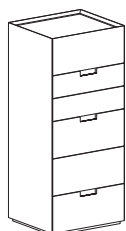

**COMODINO QUARANTACINQUE 2 CASSETTI /
QUARANTACINQUE 2-DRAWERS BEDSIDE TABLE**

Larghezza <i>Width</i>	Profondità <i>Depth</i>	Altezza <i>Height</i>	Peso <i>Weight</i>
53 cm	46 cm	39,2 cm	25 kg

**COMÒ QUARANTACINQUE 4 CASSETTI /
QUARANTACINQUE 4-DRAWERS CHEST**

Larghezza <i>Width</i>	Profondità <i>Depth</i>	Altezza <i>Height</i>	Peso <i>Weight</i>
130 cm	53 cm	77,8 cm	75 kg

**SETTIMANALE QUARANTACINQUE 6 CASSETTI /
QUARANTACINQUE 6-DRAWERS TALLBOY**

Larghezza <i>Width</i>	Profondità <i>Depth</i>	Altezza <i>Height</i>	Peso <i>Weight</i>
53 cm	46 cm	123 cm	58 kg