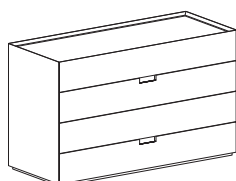

**COMODINO QUARANTACINQUE 2 CASSETTI /
QUARANTACINQUE 2-DRAWERS BEDSIDE TABLE**

Larghezza <i>Width</i>	Profondità <i>Depth</i>	Altezza <i>Height</i>	Peso <i>Weight</i>
53 cm	46 cm	39,2 cm	25 kg

**COMÒ QUARANTACINQUE 4 CASSETTI /
QUARANTACINQUE 4-DRAWERS CHEST**

Larghezza <i>Width</i>	Profondità <i>Depth</i>	Altezza <i>Height</i>	Peso <i>Weight</i>
130 cm	53 cm	77,8 cm	75 kg

**SETTIMANALE QUARANTACINQUE 6 CASSETTI /
QUARANTACINQUE 6-DRAWERS TALLBOY**

Larghezza <i>Width</i>	Profondità <i>Depth</i>	Altezza <i>Height</i>	Peso <i>Weight</i>
53 cm	46 cm	123 cm	58 kg