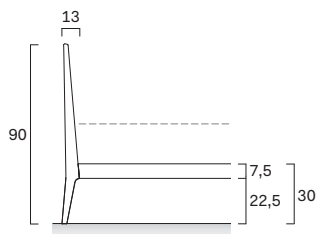

LETTO
SIRI
BED

DESIGNER
STUDIO GHERARDI

Il letto Siri ha linee arrotondate e un disegno semplice e senza tempo. È disponibile in legno impiallacciato nelle finiture rovere miele, terra e carbone e in noce canaletto. A scelta, si può dotare di copritestiera in tessuto sfoderabile o pelle.

With its rounded lines, the Siri bed has a simple, timeless design. Available in veneered wood, coming in two versions: rovere terra and rovere miele. The Siri bed has rounded lines and a simple, timeless design. It comes in veneered wood in the rovere miele, terra and carbone finishes and in noce canaletto. The headboard cover comes in a choice of removable fabric or leather upholstery.

DIMENSIONI / DIMENSIONS

Letto SIRI / SIRI bed

Dim. rete Base dim.	Larghezza Width	Profondità Depth	Altezza Height	Peso Weight
160x200 cm	175 cm	221,5 cm	90 cm	65 kg
180x200 cm	195 cm	221,5 cm	90 cm	66,5 kg