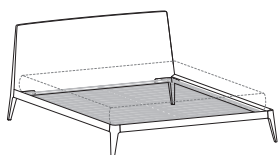

LETTO
SIRI
BED

DESIGNER
STUDIO GHERARDI

Il letto Siri ha linee arrotondate e un disegno semplice e senza tempo. È disponibile in legno impiallacciato nelle finiture rovere miele, terra e carbone e in noce canaletto. A scelta, si può dotare di copritestiera in tessuto sfoderabile o pelle.

With its rounded lines, the Siri bed has a simple, timeless design. Available in veneered wood, coming in two versions: rovere terra and rovere miele. The Siri bed has rounded lines and a simple, timeless design. It comes in veneered wood in the rovere miele, terra and carbone finishes and in noce canaletto. The headboard cover comes in a choice of removable fabric or leather upholstery.

DIMENSIONI / DIMENSIONS

Letto SIRI / SIRI bed

Dim. rete Base dim.	Larghezza Width	Profondità Depth	Altezza Height	Peso Weight
160x200 cm	175 cm	221,5 cm	90 cm	65 kg
180x200 cm	195 cm	221,5 cm	90 cm	66,5 kg

Copritestiera / Headboard cover

Tessuto sfoderabile
Removable fabric

Dim. rete Base dim.	Larghezza Width	Altezza Height	Peso Weight
160 cm	175 cm	60 cm	7 kg
180 cm	195 cm	60 cm	8 kg