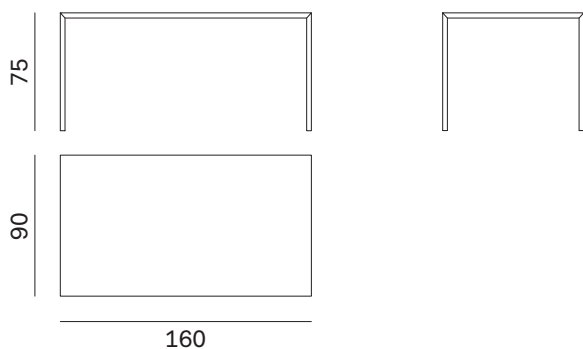

TAVOLO FILO / FILO TABLE

TAVOLO FILO QUADRATO SQUARE FILO TABLE

Larghezza Width	Profondità Depth	Altezza Height	Peso Weight
<u>138 cm</u>	<u>138 cm</u>	<u>75 cm</u>	<u>46,5 kg</u>

TAVOLO FILO QUADRATO CON PIANO IN LIGHT STONE SQUARE FILO TABLE WITH TOP IN LIGHT STONE

Larghezza Width	Profondità Depth	Altezza Height	Peso Weight
<u>138 cm</u>	<u>138 cm</u>	<u>75,6 cm</u>	<u>73,92 kg</u>

Piano in light stone sp. 0,6 cm applicato.
0,6cm-thick applied light stone top.

TAVOLO FILO / FILO TABLE

TAVOLO FILO Rettangolare RECTANGULAR FILO TABLE

Larghezza Width	Profondità Depth	Altezza Height	Peso Weight
<u>160 cm</u>	<u>90 cm</u>	<u>75 cm</u>	<u>40,2 kg</u>

TAVOLO FILO Rettangolare con Piano in Light Stone RECTANGULAR FILO TABLE WITH TOP IN LIGHT STONE

Larghezza Width	Profondità Depth	Altezza Height	Peso Weight
<u>160 cm</u>	<u>90 cm</u>	<u>75,6 cm</u>	<u>60,93 kg</u>

Piano in light stone sp. 0,6 cm applicato.
0,6cm-thick applied light stone top.

TAVOLO FILO / FILO TABLE