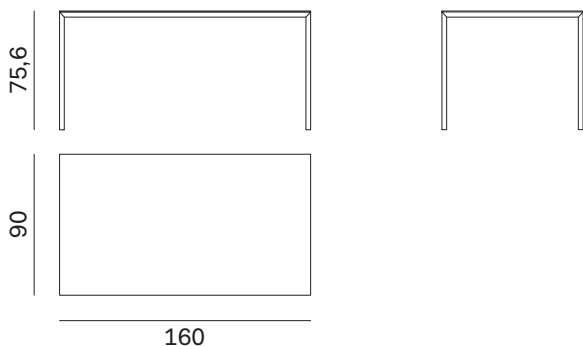

Larghezza Width	Profondità Depth	Altezza Height	Peso Weight
<u>138 cm</u>	<u>138 cm</u>	<u>75,6 cm</u>	<u>73,92 kg</u>

Piano in light stone sp. 0,6 cm applicato.
0,6cm-thick applied light stone top.

TAVOLO FILO / FILO TABLE

TAVOLO FILO Rettangolare RECTANGULAR FILO TABLE

Larghezza Width	Profondità Depth	Altezza Height	Peso Weight
<u>160 cm</u>	<u>90 cm</u>	<u>75 cm</u>	<u>40,2 kg</u>

TAVOLO FILO Rettangolare con Piano in Light Stone RECTANGULAR FILO TABLE WITH TOP IN LIGHT STONE

Larghezza Width	Profondità Depth	Altezza Height	Peso Weight
<u>160 cm</u>	<u>90 cm</u>	<u>75,6 cm</u>	<u>60,93 kg</u>

Piano in light stone sp. 0,6 cm applicato.
0,6cm-thick applied light stone top.

TAVOLO FILO / FILO TABLE

TAVOLO FILO RETTANGOLARE CON PIANO IN ECOLEGNO RECTANGULAR FILO TABLE WITH ECO-WOOD TOP

Larghezza Width	Profondità Depth	Altezza Height	Peso Weight
160 cm	90 cm	76,2 cm	52,43 kg

Piano in ecolegno sp. 1,2 cm applicato.
1,2cm-thick applied eco-wood top.