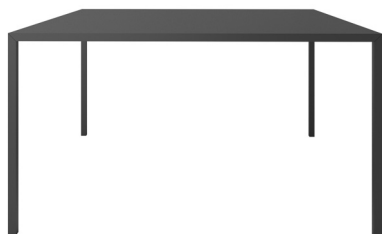

Un design minimale e una struttura leggera contraddistinguono il tavolo Filo, disponibile in versione quadrata o rettangolare. Le linee essenziali e le numerose possibilità di personalizzazione ne fanno un tavolo versatile, che si adatta ai più diversi contesti. Il tavolo è disponibile in tutti i colori laccati opachi, ossidati e metal. Per un effetto più prezioso, al piano si può applicare un top in light stone o, nella versione rettangolare, anche nelle finiture noce e olmo termotrattato.

Minimal design and a light frame give the Filo table - available in a square and rectangular version - its distinctive look. Pared-back lines and a wealth of custom options make this a versatile table that works well in all manner of settings. The table comes in any of the matt, oxidized and metal lacquered colour options. For an even more luxe feel, a light stone top can be applied, while the rectangular version also comes in the noce and olmo termotrattato finishes.

TAVOLO FILO / FILO TABLE

TAVOLO FILO QUADRATO SQUARE FILO TABLE

Larghezza Width	Profondità Depth	Altezza Height	Peso Weight
<u>138 cm</u>	<u>138 cm</u>	<u>75 cm</u>	<u>46,5 kg</u>

TAVOLO FILO QUADRATO CON PIANO IN LIGHT STONE SQUARE FILO TABLE WITH TOP IN LIGHT STONE

TAVOLO FILO RETTANGOLARE CON PIANO IN ECOLEGNO RECTANGULAR FILO TABLE WITH ECO-WOOD TOP

Larghezza Width	Profondità Depth	Altezza Height	Peso Weight
160 cm	90 cm	76,2 cm	52,43 kg

Piano in ecolegno sp. 1,2 cm applicato.
1,2cm-thick applied eco-wood top.