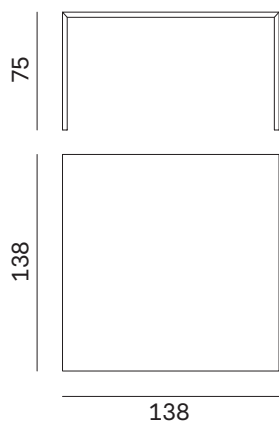

Un design minimale e una struttura leggera contraddistinguono il tavolo Filo, disponibile in versione quadrata o rettangolare. Le linee essenziali e le numerose possibilità di personalizzazione ne fanno un tavolo versatile, che si adatta ai più diversi contesti. Il tavolo è disponibile in tutti i colori laccati opachi, ossidati e metal. Per un effetto più prezioso, al piano si può applicare un top in light stone o, nella versione rettangolare, anche nelle finiture noce e olmo termotrattato.

TAVOLO FILO / FILO TABLE

TAVOLO FILO QUADRATO SQUARE FILO TABLE

Larghezza Width	Profondità Depth	Altezza Height	Peso Weight
<u>138 cm</u>	<u>138 cm</u>	<u>75 cm</u>	<u>46,5 kg</u>

TAVOLO FILO QUADRATO CON PIANO IN LIGHT STONE SQUARE FILO TABLE WITH TOP IN LIGHT STONE

TAVOLO FILO Rettangolare RECTANGULAR FILO TABLE

Larghezza Width	Profondità Depth	Altezza Height	Peso Weight
<u>160 cm</u>	<u>90 cm</u>	<u>75 cm</u>	<u>40,2 kg</u>

TAVOLO FILO Rettangolare con Piano in Light Stone RECTANGULAR FILO TABLE WITH TOP IN LIGHT STONE

TAVOLO FILO RETTANGOLARE CON PIANO IN ECOLEGNO RECTANGULAR FILO TABLE WITH ECO-WOOD TOP

Larghezza Width	Profondità Depth	Altezza Height	Peso Weight
160 cm	90 cm	76,2 cm	52,43 kg

Piano in ecolegno sp. 1,2 cm applicato.
1,2cm-thick applied eco-wood top.