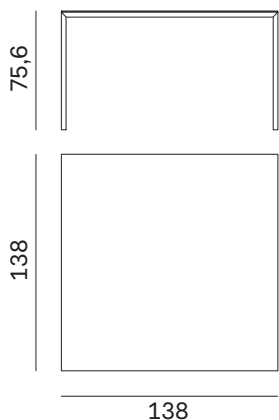

TAVOLO FILO / FILO TABLE

TAVOLO FILO QUADRATO SQUARE FILO TABLE

Larghezza Width	Profondità Depth	Altezza Height	Peso Weight
<u>138 cm</u>	<u>138 cm</u>	<u>75 cm</u>	<u>46,5 kg</u>

TAVOLO FILO QUADRATO CON PIANO IN LIGHT STONE SQUARE FILO TABLE WITH TOP IN LIGHT STONE

Larghezza Width	Profondità Depth	Altezza Height	Peso Weight
<u>138 cm</u>	<u>138 cm</u>	<u>75,6 cm</u>	<u>73,92 kg</u>

Piano in light stone sp. 0,6 cm applicato.
0,6cm-thick applied light stone top.

TAVOLO FILO / FILO TABLE

TAVOLO FILO Rettangolare RECTANGULAR FILO TABLE

Larghezza Width	Profondità Depth	Altezza Height	Peso Weight
<u>160 cm</u>	<u>90 cm</u>	<u>75 cm</u>	<u>40,2 kg</u>

TAVOLO FILO Rettangolare con Piano in Light Stone RECTANGULAR FILO TABLE WITH TOP IN LIGHT STONE

TAVOLO FILO RETTANGOLARE CON PIANO IN ECOLEGNO RECTANGULAR FILO TABLE WITH ECO-WOOD TOP

Larghezza Width	Profondità Depth	Altezza Height	Peso Weight
160 cm	90 cm	76,2 cm	52,43 kg

Piano in ecolegno sp. 1,2 cm applicato.
1,2cm-thick applied eco-wood top.