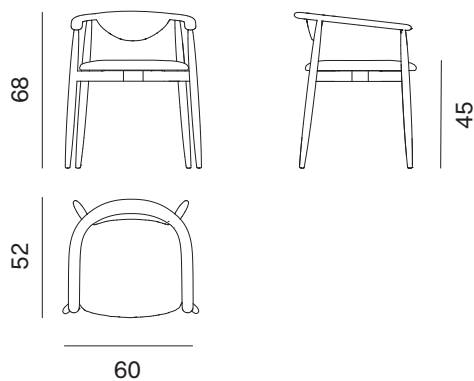

NOVAMOBILI

SEDIA ROSE / ROSE CHAIR

SEDIA ROSE CON SEDUTA IN PAGLIA

ROSE CHAIR WITH STRAW SEAT

Altezza Height	Profondità Depth	Larghezza Width	Peso Weight
<u>68 cm</u>	<u>52 cm</u>	<u>60 cm</u>	<u>7,98 kg</u>

Seduta in paglia intrecciata a mano in finitura grafite.
Handwoven straw seat in graphite finish.

SEDIA ROSE CON SEDUTA IMBOTTITA

ROSE CHAIR WITH UPHOLSTERED SEAT

Altezza Height	Profondità Depth	Larghezza Width	Peso Weight
<u>68 cm</u>	<u>52 cm</u>	<u>60 cm</u>	<u>7,98 kg</u>

Seduta imbottita non sfoderabile.
Padded seat covered with non-removable upholstery.

SEDIA ROSE / ROSE CHAIR

SEDIA ROSE CON SEDUTA E SCHIENALE IMBOTTITI ROSE CHAIR WITH UPHOLSTERED SEAT AND BACK

Altezza Height	Profondità Depth	Larghezza Width	Peso Weight
76 cm	52 cm	60 cm	8,19 kg