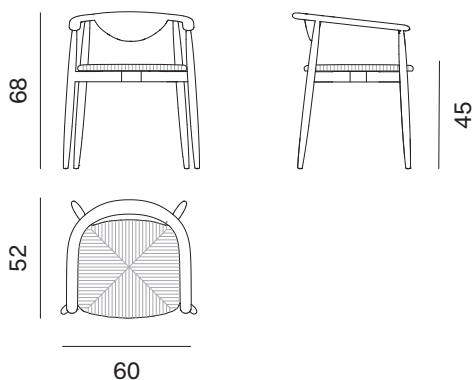

Rose è una sedia dalle linee morbide, frutto di un lavoro in gran parte artigianale: ogni elemento in legno viene rifinito a mano, così come la seduta. La struttura si può scegliere in finitura rovere chiaro, rovere miele, rovere terra, rovere carbone, noce canaletto e in tutti i colori laccati opachi. La seduta può essere imbottita in tessuto o ecopelle, oppure in paglia intrecciata color grafite. Rose è disponibile anche con schienale imbottito.

With its soft lines, the Rose chair has been crafted in large part using old-fashioned workmanship: each wooden element is finished by hand, as is the seat. The frame comes in a choice of rovere chiaro, rovere miele, rovere terra, rovere carbone and noce canaletto finishes and any of the matt lacquered colours. The seat can be upholstered in fabric or imitation leather, or can be made from handwoven straw in graphite finish. Rose also comes with the option of a padded back.

NOVAMOBILI

SEDIA ROSE / ROSE CHAIR

SEDIA ROSE CON SEDUTA IN PAGLIA

ROSE CHAIR WITH STRAW SEAT

Altezza Height	Profondità Depth	Larghezza Width	Peso Weight
<u>68 cm</u>	<u>52 cm</u>	<u>60 cm</u>	<u>7,98 kg</u>

Seduta imbottita non sfoderabile.
Padded seat covered with non-removable upholstery.

SEDIA ROSE / ROSE CHAIR

SEDIA ROSE CON SEDUTA E SCHIENALE IMBOTTITI ROSE CHAIR WITH UPHOLSTERED SEAT AND BACK

Altezza Height	Profondità Depth	Larghezza Width	Peso Weight
76 cm	52 cm	60 cm	8,19 kg