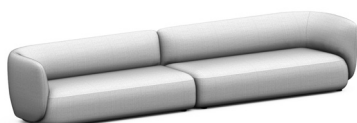

COMPOSIZIONE 4 CONFIGURATION 4

Larghezza Width	Profondità Depth	Altezza Height	Peso Weight
412 cm	90 cm	75 cm	100,38 kg

Composta da:

Comprising:

- 1 Laterale 206 Sx
  LH side 206
- 1 Laterale 206 Dx
  RH side 206