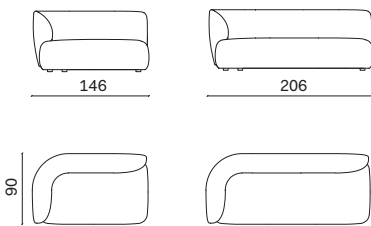

ELEMENTI LATERALI DIVANI SOFA SIDE SECTIONS