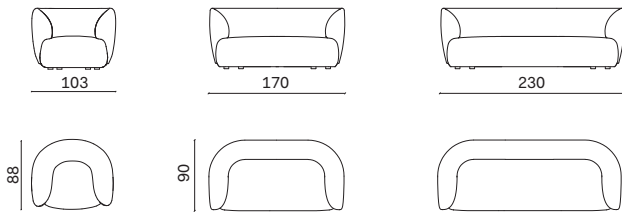

NOVAMOBILI

Divano BLOSSOM / BLOSSOM sofa

ELEMENTI FISSI POLTRONA E DIVANI ARMCHAIR AND SOFA FIXED UNITS