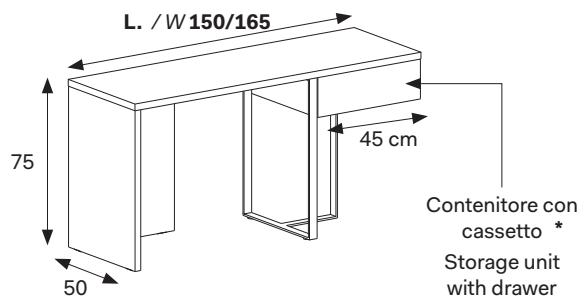

NOVAMOBILI

DESK

* Cassetto disponibile solo L. 45 cm.
Drawer available only L.45 cm.

Non sono possibili riduzioni in profondità.
No reductions in depth can be made.

Spessore piano
Thickness top

3 cm

Altezza
Height

75 cm

Larghezza
Width

150 cm
165 cm

Profondità
Depth

50 cm

MENSOLA DA APPOGGIO SOPRA SCRITTOIO DESK SHELF DESIGNED TO SIT ON "DESK" DESKTOP

Non sono possibili riduzioni.
No reductions can be made.

Spessore
Thickness

In plastica.
Plastic.

CASSETTIERA SU RUOTE DRAWER UNIT ON CASTORS

Comprensivo di top sp. 1,2 cm.
Includes 1,2 cm-thick top.

Altezza
Height

57,2 cm

Larghezza
Width

45 cm

Profondità
Depth

51,8 cm