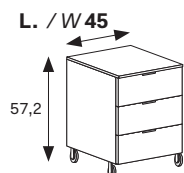

75 cm

Larghezza
Width

150 cm
165 cm

Profondità
Depth

50 cm

MENSOLA DA APPOGGIO SOPRA SCRITTOIO DESK SHELF DESIGNED TO SIT ON "DESK" DESKTOP

Non sono possibili riduzioni.
No reductions can be made.

Spessore
Thickness

1,2 cm

Altezza
Height

15,5 cm

Larghezza
Width

45 cm
60 cm

Profondità
Depth

15,5 cm

TAPPO PASSACAVI PER PIANO WIRING GROMMET FOR TOP

In plastica.
Plastic.

CASSETTIERA SU RUOTE DRAWER UNIT ON CASTORS

Comprensivo di top sp. 1,2 cm.
Includes 1,2 cm-thick top.

Altezza
Height

57,2 cm

Larghezza
Width

45 cm

Profondità
Depth

51,8 cm