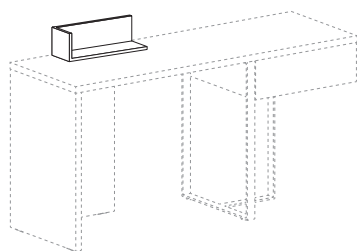

NOVAMOBILI

DESK

* Cassetto disponibile solo L. 45 cm.
Drawer available only L.45 cm.

Non sono possibili riduzioni in profondità.
No reductions in depth can be made.

Spessore piano
Thickness top

3 cm

Altezza
Height

75 cm

Larghezza
Width

150 cm
165 cm

Profondità
Depth

50 cm

MENSOLA DA APPOGGIO SOPRA SCRITTOIO DESK SHELF DESIGNED TO SIT ON "DESK" DESKTOP

Non sono possibili riduzioni.
No reductions can be made.

Spessore
Thickness

1,2 cm

Altezza
Height

15,5 cm

Larghezza
Width

45 cm
60 cm

Profondità
Depth

15,5 cm

TAPPO PASSACAVI PER PIANO WIRING GROMMET FOR TOP

In plastica.
Plastic.

CASSETTIERA SU RUOTE DRAWER UNIT ON CASTORS

Comprensivo di top sp. 1,2 cm.
Includes 1,2 cm-thick top.

Altezza
Height

57,2 cm

Larghezza
Width

45 cm

Profondità
Depth