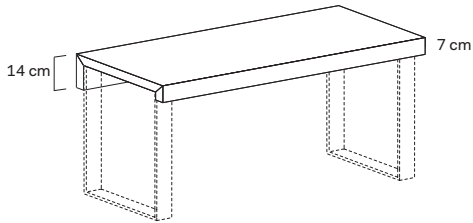

## FOLD

---

Lo scrittoio Fold ha il caratteristico piano piegato sia sul lato frontale sia su quello posteriore che ne rende prezioso il profilo laterale. È abbinato alle gambe in metallo disponibili in tutti i colori laccati.

### PIANO TOP

**Spessore**  
Thickness

3 cm

**Larghezza**  
Width

128 cm  
152 cm

**Profondità**  
Depth

73,4 cm

E' possibile ridurre il piano solo in larghezza.  
*Reductions available only in width.*

### GAMBA IN METALLO METAL LEG

**Altezza**  
Height

72 cm

(soprapiano H. 75)  
(top surface H 75)

**Larghezza**  
Width

6 cm

**Profondità**  
Depth

67,2 cm