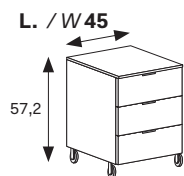

### CASSETTIERA SU RUOTE

DRAWER UNIT ON CASTORS

Comprensivo di top sp. 1,2 cm.  
Includes 1,2 cm-thick top.

**Altezza**  
Height

**57,2 cm**

Modulo 3 cassetti  
3-drawer unit

**Larghezza**  
Width

**45 cm**